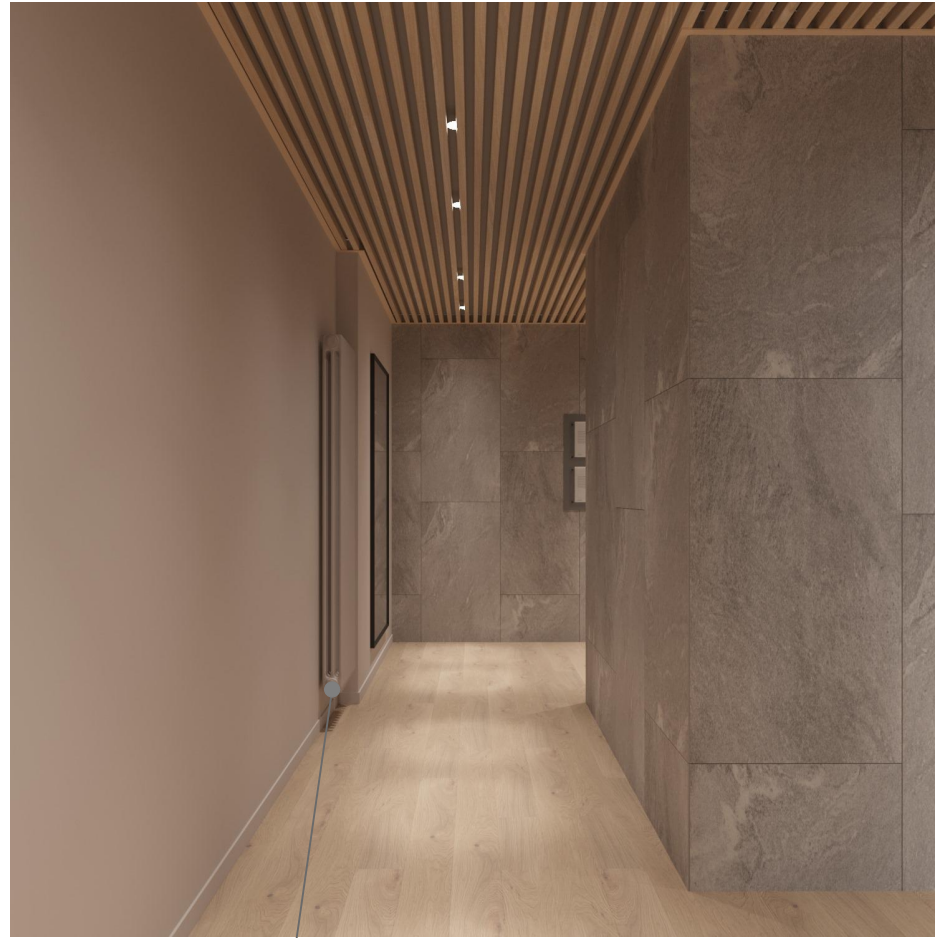

ЖК Москва
МОП

Входное пространство

Бук кросинг(обмен книгами) .

Окраска импостов с внутренней стороны в цвет графит.

Информационные иконки на технические двери

Ящик для спама.

Почтовый ящик УК .

Отделка:

На полу - керамогранит под дерево
На потолке - кубообразная рейка 30x30 мм цвет под дерево (светлый дуб)
Стены - покраска цвет теплый бежевый, в местах активного контакта покрытие керамогранит под серый камень 1200x600 мм.

Коврик грязезащиты пестрый серый а не черный.

Проход к лифтовому холлу

Лавка консоль
чтобы было удобно мыть

Высокие радиаторы в цвет стен.

Керамогранит в зонах с повышенным износом

Освещение:

Точечные светодиодные светильники 3000к, подсвечиваем конкретные зоны а не высвечиваем все площади.

Между рамками зашиваем и монтируем керамогранит под камень светлый.

Лаконичный информационный стенд без двойного скотча на прочном пластике.

Спасибо за внимание!

**Приходите за дизайном интерьера
в IGORBURO.RU**