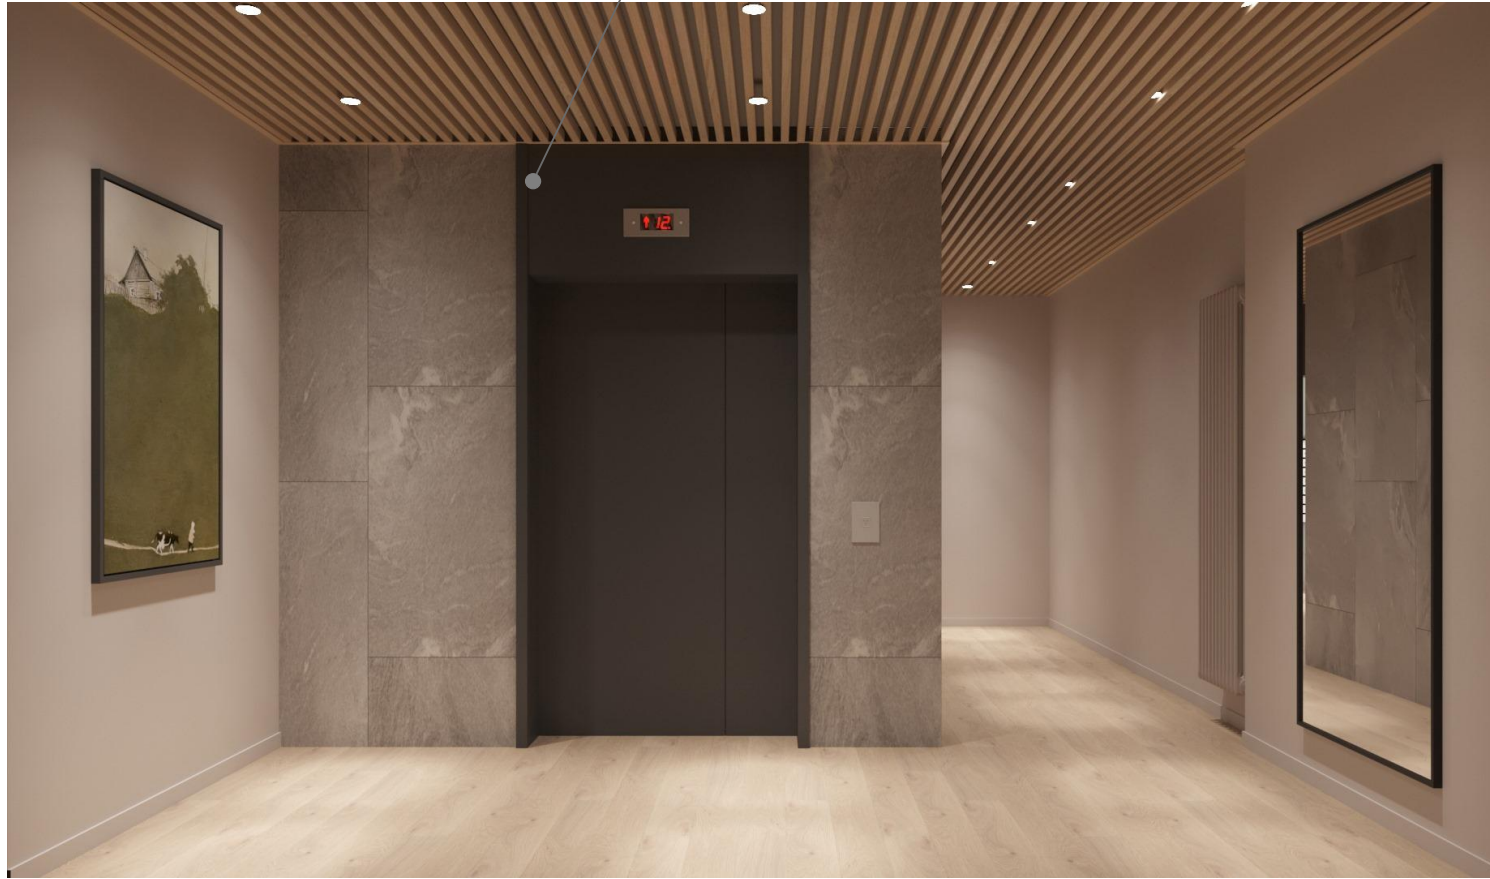

Коврик грязезащиты пестрый серый а не черный.

Проход к лифтовому холлу

Лавка консоль
чтобы было удобно мыть

Высокие радиаторы в цвет стен.

Керамогранит в зонах с повышенным износом

Освещение:

Точечные светодиодные светильники 3000к, подсвечиваем конкретные зоны а не высвечиваем все площади.

Продолжение уютной среды квартиры.

Лифтовой холл

Узкие рамки лифта до потолка

Рамки лифта:

Текущие рамки лифта демонтируем заказываем рамки в порошковой покраске цвет графит. Новые рамки удлиненные до потолка.

Между рамками зашиваем и монтируем керамогранит под камень светлый.

Лаконичный информационный стенд без двойного скотча на прочном пластике.

Спасибо за внимание!

**Приходите за дизайном интерьера
в IGORBURO.RU**