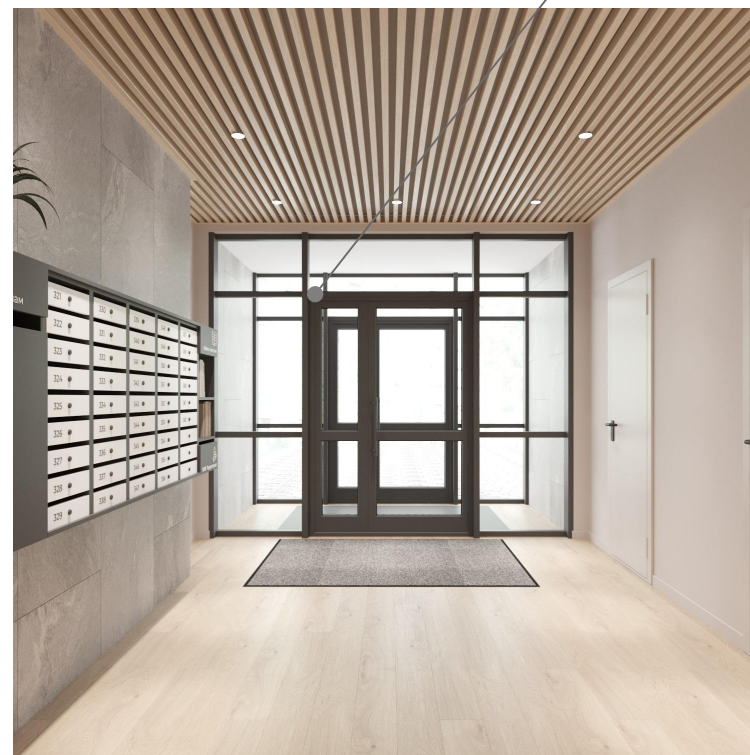

ЖК Москва
МОП

Входное пространство

Бук кросинг(обмен книгами) .

Окраска импостов с внутренней стороны в цвет графит.

Информационные иконки на технические двери

Ящик для спама.

Почтовый ящик УК .

Отделка:

На полу - керамогранит под дерево
На потолке - кубообразная рейка 30x30 мм цвет под дерево (светлый дуб)
Стены - покраска цвет теплый бежевый, в местах активного контакта покрытие керамогранит под серый камень 1200x600 мм.

Коврик грязезащиты пестрый серый а не черный.

Проход к лифтовому холлу

Лавка консоль
чтобы было удобно мыть

Высокие радиаторы в цвет стен.

Керамогранит в зонах с повышенным износом

Освещение:

Точечные светодиодные светильники 3000к, подсвечиваем конкретные зоны а не высвечиваем все площади.

Между рамками зашиваем и монтируем керамогранит под камень светлый.

Лаконичный информационный стенд без двойного скотча на прочном пластике.

Спасибо за внимание!

**Приходите за дизайном интерьера
в IGORBURO.RU**