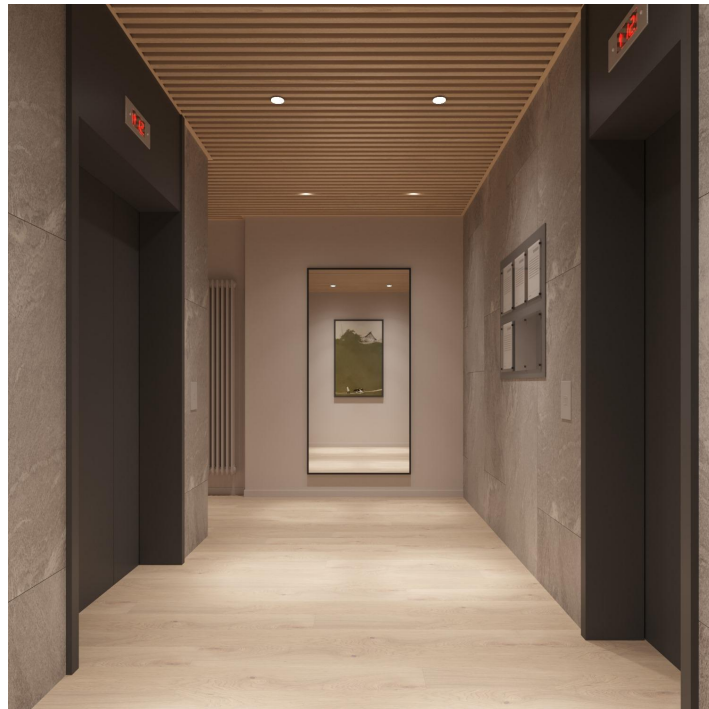

Коврик грязезащиты пестрый серый а не черный.

Проход к лифтовому холлу

Лавка консоль
чтобы было удобно мыть

Высокие радиаторы в цвет стен.

Керамогранит в зонах с повышенным износом

Освещение:

Точечные светодиодные светильники 3000к, подсвечиваем конкретные зоны а не высвечиваем все площади.

Продолжение уютной среды квартиры.

Лифтовой холл

Узкие рамки лифта до потолка

Рамки лифта:

Текущие рамки лифта демонтируем заказываем рамки в порошковой покраске цвет графит. Новые рамки удлиненные до потолка.

Между рамками зашиваем и монтируем керамогранит под камень светлый.

Лаконичный информационный стенд без двойного скотча на прочном пластике.

Спасибо за внимание!

**Приходите за дизайном интерьера
в IGORBURO.RU**