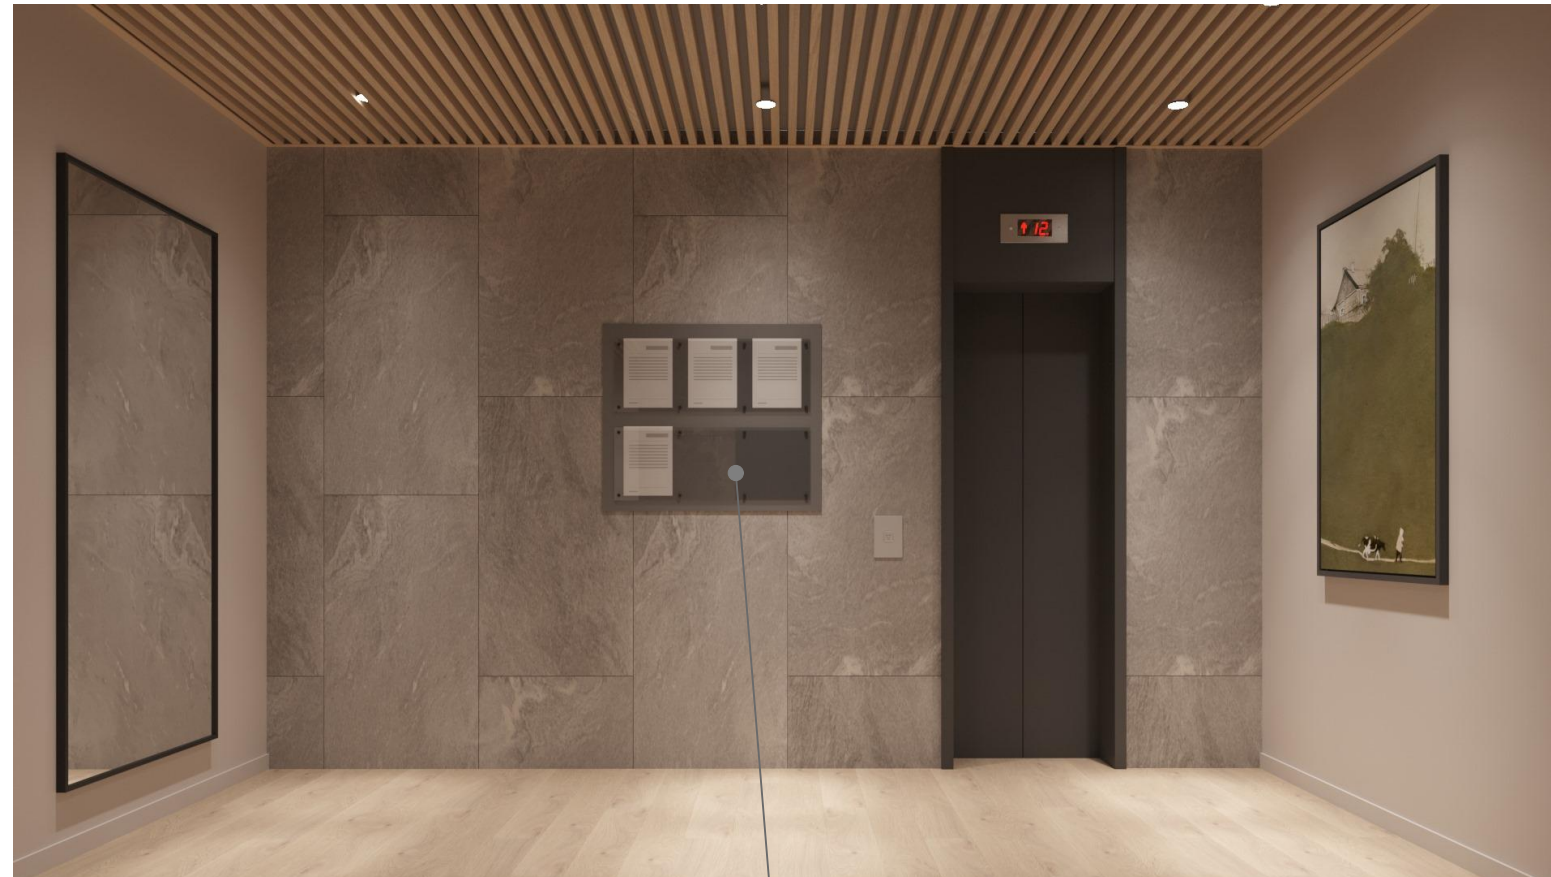

На полу - керамогранит под дерево
На потолке - кубообразная рейка 30x30 мм цвет под дерево (светлый дуб)
Стены - покраска цвет теплый бежевый, в местах активного контакта покрытие керамогранит под серый камень 1200x600 мм.

Коврик грязезащиты пестрый серый а не черный.

Проход к лифтовому холлу

Лавка консоль
чтобы было удобно мыть

Высокие радиаторы в цвет стен.

Керамогранит в зонах с повышенным износом

Освещение:

Точечные светодиодные светильники 3000к, подсвечиваем конкретные зоны а не высвечиваем все площади.

Продолжение уютной среды квартиры.

Лифтовой холл

Узкие рамки лифта до потолка

Рамки лифта:

Текущие рамки лифта демонтируем заказываем рамки в порошковой покраске цвет графит. Новые рамки удлиненные до потолка.

Между рамками зашиваем и монтируем керамогранит под камень светлый.

Лаконичный информационный стенд без двойного скотча на прочном пластике.

Спасибо за внимание!

**Приходите за дизайном интерьера
в IGORBURO.RU**