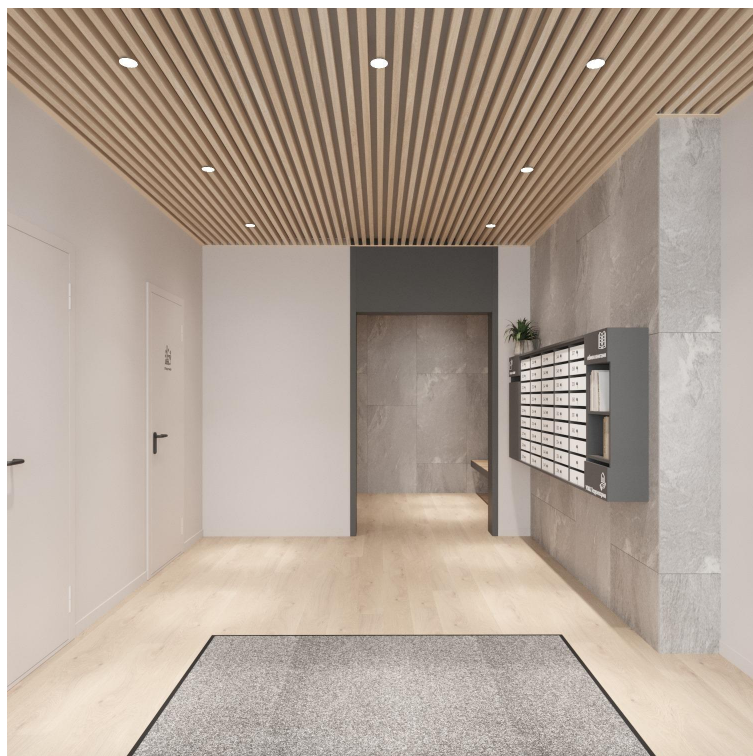

ЖК Москва
МОП

Входное пространство

Бук кросинг(обмен книгами) .

Окраска импостов с внутренней стороны в цвет графит.

Информационные иконки на технические двери

Ящик для спама.

Почтовый ящик УК .

Отделка:

На полу - керамогранит под дерево
На потолке - кубообразная рейка 30x30 мм цвет под дерево (светлый дуб)
Стены - покраска цвет теплый бежевый, в местах активного контакта покрытие керамогранит под серый камень 1200x600 мм.

Коврик грязезащиты пестрый серый а не черный.

Проход к лифтовому холлу

Лавка консоль
чтобы было удобно мыть

Высокие радиаторы в цвет стен.

Керамогранит в зонах с повышенным износом

Освещение:

Точечные светодиодные светильники 3000к, подсвечиваем конкретные зоны а не высвечиваем все площади.

Между рамками зашиваем и монтируем керамогранит под камень светлый.

Лаконичный информационный стенд без двойного скотча на прочном пластике.

Спасибо за внимание!

**Приходите за дизайном интерьера
в IGORBURO.RU**