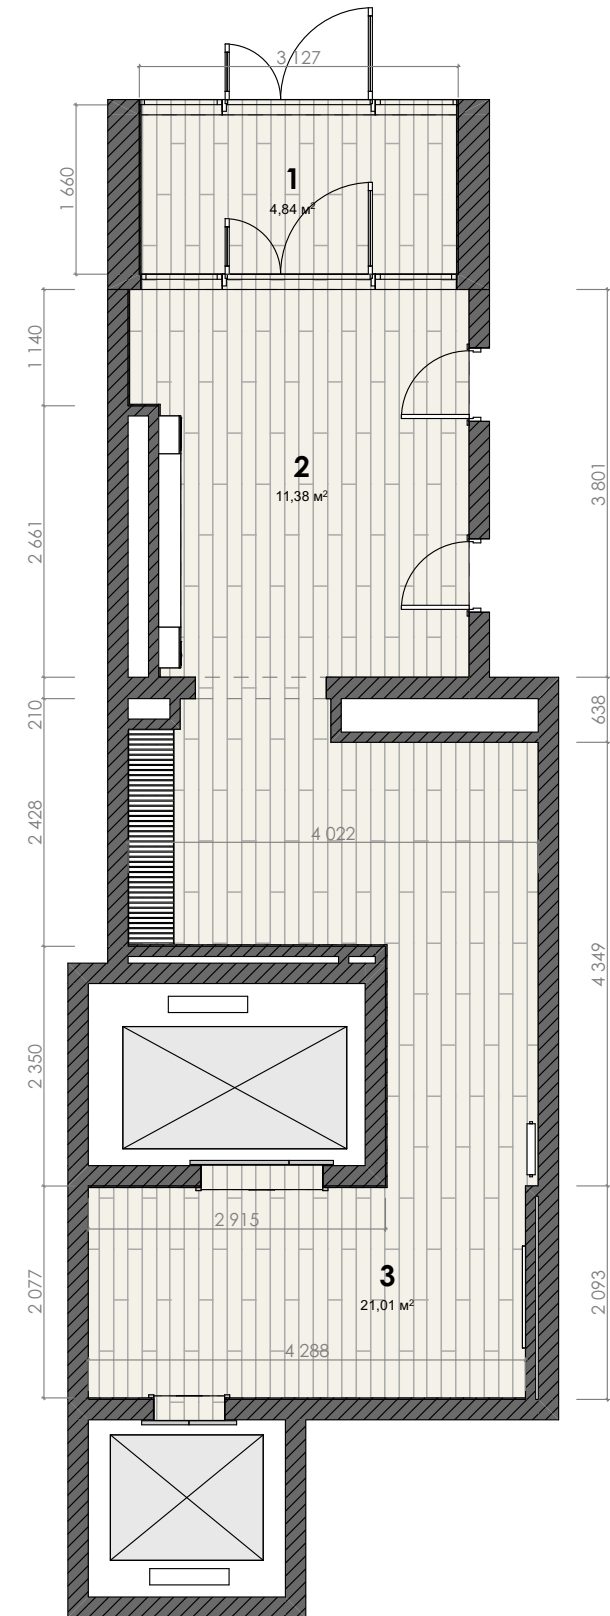

Проход к лифтовому холлу

Высокие радиаторы в цвет стен.

Керамогранит в зонах с повышенным износом

Освещение:

Точечные светодиодные светильники 3000к, подсвечиваем конкретные зоны а не высвечиваем все площади.

Продолжение уютной среды квартиры.