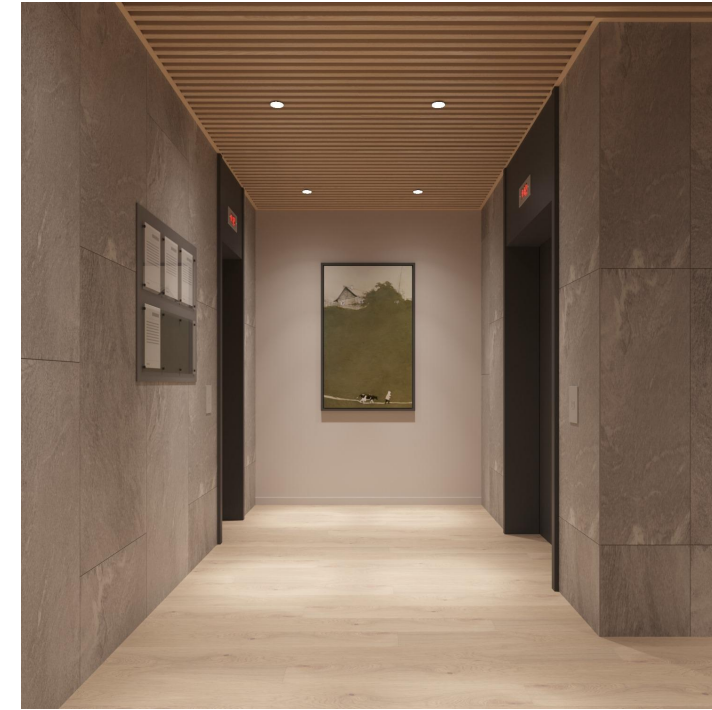

На полу - керамогранит под дерево
На потолке - кубообразная рейка 30x30 мм цвет под дерево (светлый дуб)
Стены - покраска цвет теплый бежевый, в местах активного контакта покрытие керамогранит под серый камень 1200x600 мм.

Коврик грязезащиты пестрый серый а не черный.

Проход к лифтовому холлу

Лавка консоль
чтобы было удобно мыть

Высокие радиаторы в цвет стен.

Керамогранит в зонах с повышенным износом

Освещение:

Точечные светодиодные светильники 3000к, подсвечиваем конкретные зоны а не высвечиваем все площади.

Продолжение уютной среды квартиры.

Лифтовой холл

Узкие рамки лифта до потолка

Рамки лифта:

Текущие рамки лифта демонтируем заказываем рамки в порошковой покраске цвет графит. Новые рамки удлиненные до потолка.

Между рамками зашиваем и монтируем керамогранит под камень светлый.

Лаконичный информационный стенд без двойного скотча на прочном пластике.

Спасибо за внимание!

**Приходите за дизайном интерьера
в IGORBURO.RU**